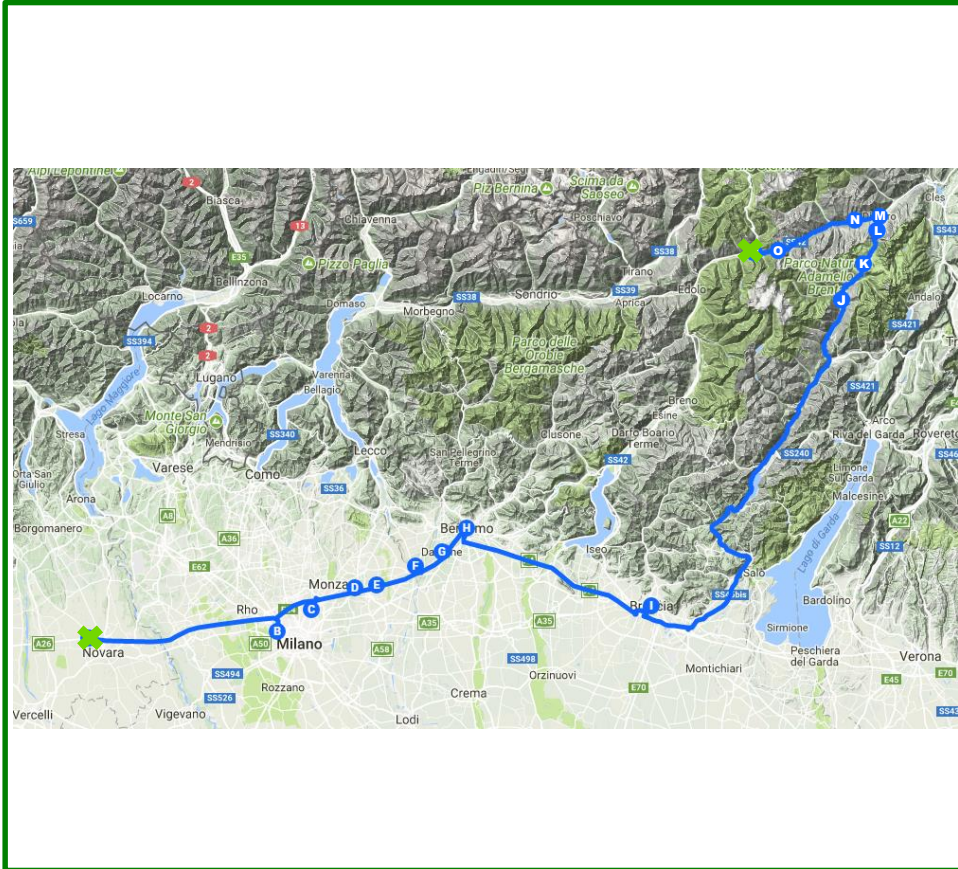

Linea: Milano – Passo del Tonale

Dettaglio fermate

FERMATA	INDIRIZZO
Milano Lampugnano	Via Giulio Natta, 20151 Milano, Italia
Milano Sesto San Giovanni	Piazza Primo Maggio, 20099 Sesto San Giovanni, Italia
Agrate	A autostrada A4 altezza casello Agrate
Cavenago di Brianza	A autostrada A4 altezza casello Cavenago Cambiago
Capriate	Brembate, A4
Dalmine	A Dalmine-Casello Autostrada
Bergamo	Piazzale Guglielmo Marconi, 24122 Bergamo, Italia
Brescia	Via Solferino 6, 25122 Brescia, Italia
Pinzolo Ski	Via Bolognini
Carisolo	Via Campiglio
Madonna di Campiglio (Pietra Grande)	Via Pietra Grande - fraz. Madonna di Campiglio
Madonna di Campiglio - Spinale	Via Spinale fraz. Madonna di Campiglio
Madonna di Campiglio	Piazza Brenta Alta
Campo Carlo Magno Ski	SS 239 - loc. Passo Campo Carlo Magno
Folgarida Belvedere	Strada Statale 239
Folgarida Ski	Piazzale Folgarida - fraz. Folgarida
Dimaro	Via Campiglio 23
Mezzana	Strada Statale 42
Pellizzano	Strada Statale 42
Passo del Tonale	Strada Statale 42

Linea: Milano – Passo del Tonale

Dal 07.12 al 10.12 (Giovedì, Venerdì, Sabato e Domenica)

STOPS		- / - / 4/5/6/7
Milano Lampugnano	dep.	05:00
	arr.	05:20
Milano Sesto San Giovanni	dep.	05:25
	arr.	05:34
Agrate	dep.	05:35
	arr.	05:39
Cavenago di Brianza	dep.	05:40
	arr.	05:44
Capriate	dep.	05:45
	arr.	05:49
Dalmine	dep.	05:50
	arr.	06:00
Bergamo	dep.	06:05
	arr.	06:55
Brescia	dep.	07:00
	arr.	09:05
Pinzolo Ski	dep.	09:06
	arr.	09:10
Carisolo	dep.	09:11
	arr.	09:25
Madonna di Campiglio (Pietra Grande)	dep.	09:26
	arr.	09:30
Madonna di Campiglio - Spinale	dep.	09:31
	arr.	09:35
Madonna di Campiglio	dep.	09:40
	arr.	09:45
Campo Carlo Magno Ski	dep.	09:46
	arr.	09:55
Folgarida Belvedere	dep.	09:56
	arr.	10:05
Folgarida Ski	dep.	10:06
	arr.	10:10
Dimaro	dep.	10:11
	arr.	10:15
Mezzana	dep.	10:16
	arr.	10:20
Pellizzano	dep.	10:21
	arr.	10:40
Passo del Tonale		